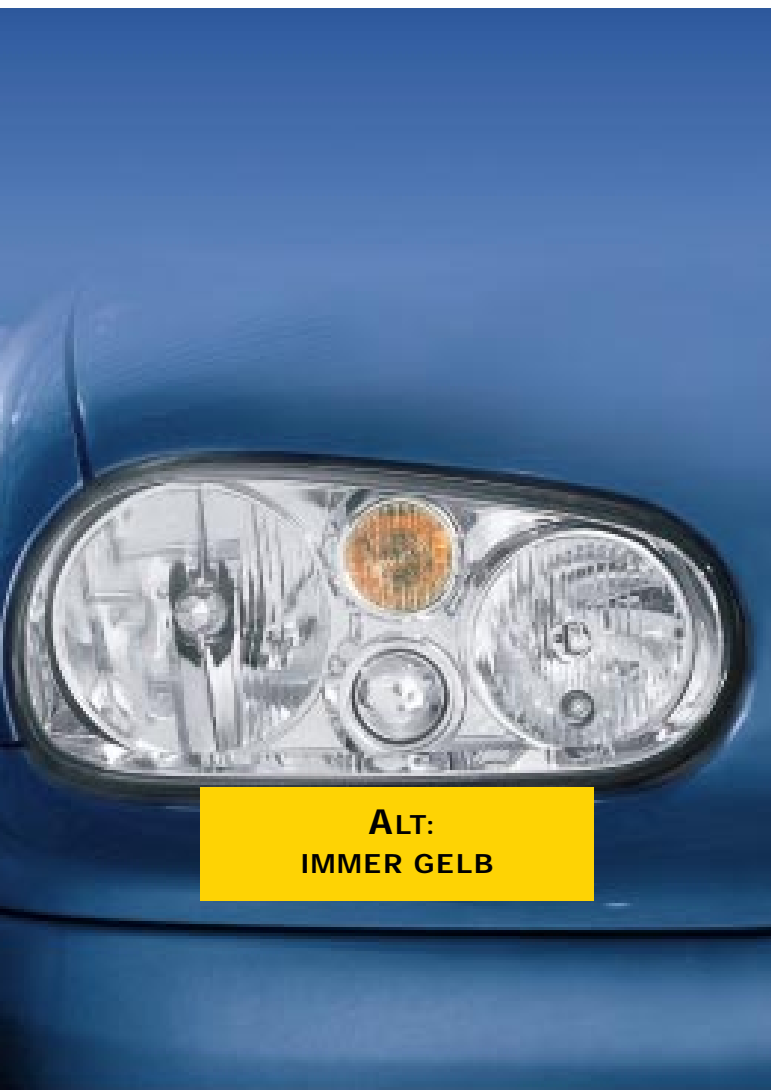

INTERFERENZBESCHICHTETE SIGNALLICHT-LAMPEN FÜR BLINKLEUCHTEN

DIADEM®

AUFFÄLLIG UNAUFFÄLLIG

**ALT:
IMMER GELB**

**NEU:
NUR GELB, WENN'S BLINKT**

Mit den innovativen DIADEM®-Lampen setzt OSRAM wieder einmal das richtige Signal: Sie emittieren nur in „Aktion“ gelbes Signallicht, im „Ruhezustand“ erscheinen sie opalisierend weiß – ohne den eigenwilligen „Spiegeleffekt“ üblicher gelb

lackierter Lampen. Damit unterstützt OSRAM „ganz klar“ den aktuellen Design-trend zu farblosen, nicht gelben Streuscheiben mit glatter oder strukturierter Oberfläche.

Die kratzfeste und kadmium-freie Designer-Blinklampe DIADEM® ist ideal für alle

Fahrtrichtungsanzeiger (vorne und hinten), problemlos gegen gelbe Blinklampen austauschbar und in ganz Europa zugelassen. Und: Sie hat eine doppelte Lebensdauer im Vergleich zu herkömmlichen, gelb lackierten Blinklichtlampen.