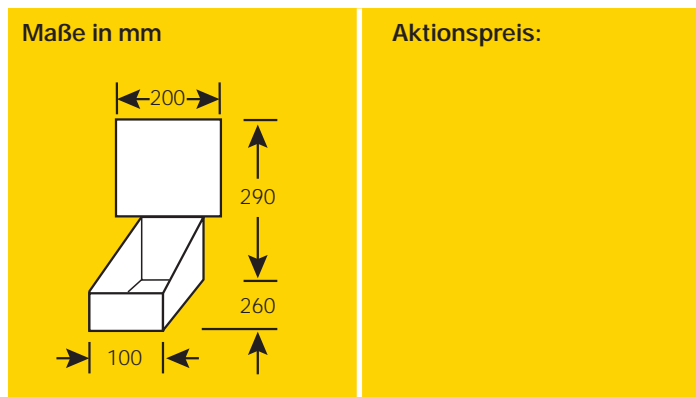

DAS THEKENDISPLAY

GANZ SCHÖN AUFFÄLLIG

Mit den neuen DIADEM®-Lampen von OSRAM haben designbewußte Autofahrer endlich die Möglichkeit, ihre Fahrzeuge mit „unauffälligen“ Blinklampen optisch aufzuwerten.

Mit dem kompakten und übersichtlichen Thekendisplay geben Sie Ihren Kunden ein unübersehbares und wirkungsvolles Signal: Auffällige Gestaltung und klare Produktbotschaften

sorgen für spontanen und raschen Abverkauf der neuen DIADEM®-Lampen.

Das Display ist mit fünf transparenten Doppelpacks bestückt. Das macht die Vorteile der DIADEM®-Lampen noch offensichtlicher, beschleunigt ihren Umsatz noch mehr und leuchtet auch Ihren Kunden ein: DIADEM®-Lampen sollten bei der Umrüstung immer paarweise ausgetauscht werden.

Inhalt	Fünf 7507 LDA-DUO DIADEM®
Bezeichnung	Duo-Thekendisplay DIADEM®
Bestellnummer	500 129