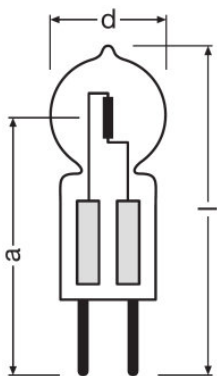

Familiendatenblatt

Produkt-Bezeichnung	Quecksilberfrei	Einsatzmöglichkeiten		Zertifikate & Standards		Klassifikationen
		Dimmbar		Energieeffizienzklass e	Energieverbrauch	Bestellnummer
HALOSTAR PRO 50 W 12 V GY6.35	Ja	Ja		B	54 kWh/1000h	64440 PRO 50W 1

HALOSTAR PRO 25 W 12 V GY6.35,
HALOSTAR PRO 35 W 12 V GY6.35,
HALOSTAR PRO 50 W 12 V GY6.35

HALOSTAR PRO 25 W 12 V GY6.35,
HALOSTAR PRO 35 W 12 V GY6.35,
HALOSTAR PRO 50 W 12 V GY6.35

Anwendungshinweis

Für weitere Anwendungsinformationen beachten Sie bitte das Produktdatenblatt.