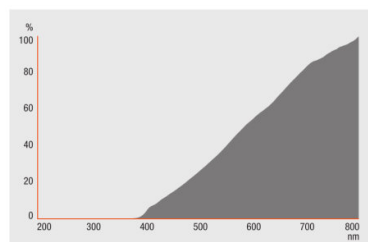

Familiendatenblatt

Produkt-Bezeichnung	Quecksilberfrei	Einsatzmöglichkeiten		Zertifikate & Standards		Klassifikationen
		Dimmbar		Energieeffizienzklass e	Energieverbrauch	Bestellnummer
HALOSTAR PRO 50 W 12 V GY6.35	Ja	Ja		B	54 kWh/1000h	64440 PRO 50W 1

HALOSTAR PRO 25 W 12 V GY6.35,
HALOSTAR PRO 35 W 12 V GY6.35,
HALOSTAR PRO 50 W 12 V GY6.35

HALOSTAR PRO 25 W 12 V GY6.35,
HALOSTAR PRO 35 W 12 V GY6.35,
HALOSTAR PRO 50 W 12 V GY6.35

Anwendungshinweis

Für weitere Anwendungsinformationen beachten Sie bitte das Produktdatenblatt.