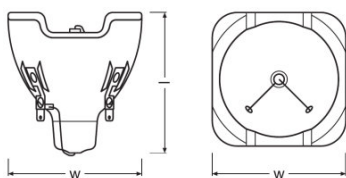

Durchmesser	58,0 mm
Länge	72,0 mm
Bogenlänge	1,2 mm

Lebensdauer

Lebensdauer	6000 h
-------------	--------

Einsatzmöglichkeiten

Brennstellung	Beliebig
---------------	----------

Produktdatenblatt

Sicherheitshinweise