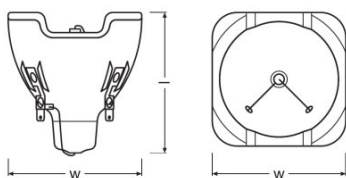

Durchmesser	58,0 mm
Länge	72,0 mm
Bogenlänge	1.1 mm

Lebensdauer

Lebensdauer	1500 h
-------------	--------

Einsatzmöglichkeiten

Brennstellung	Beliebig
---------------	----------

Produktdatenblatt

Sicherheitshinweise