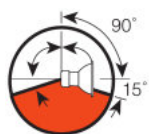

Produktdatenblatt

Zulässige
Brennstellung
p 90/15