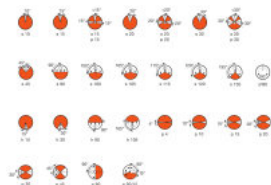

Lichttechnische Daten

Auflagemaß	32,0 mm
------------	---------

Abmessungen & Gewicht

Durchmesser	51,0 mm
Länge	42,0 mm

Lebensdauer

Lebensdauer	50 h
-------------	------

Zusätzliche Produktdaten

Beschichtung	Dichroitisch
Socket (Normbezeichnung)	GZ6.35
Minstdurchmesser des Lampengehäuses	51.0 mm

Klassifikationen

ANSI-Code	EFN
LIF	A1/230
Bestellnummer	64615 HLX

Länderspezifische Informationen

EAN	METEL-Code	SEG-No.	STK-Number	UK Org
4050300006796	OSRH64615HLX	-	-	-
4050300006796	OSRH64615HLX	-	-	-

Produktdatenblatt

Zulässige
Brennstellung
p 90/15

Verpackungsinformationen

Produkt-Code	Produkt-Bezeichnung	Verpackungseinheit (Stück pro Einheit)	Abmessungen (Länge x Breite x Höhe)	Volumen	Gewicht brutto
4050300006796	64615 HLX	Faltschachtel 1	58 mm x 46 mm x 46 mm	0.12 dm ³	36.00 g
4050300665528	64615 HLX	Versandschachtel 20	238 mm x 121 mm x 107 mm	3.08 dm ³	796.00 g