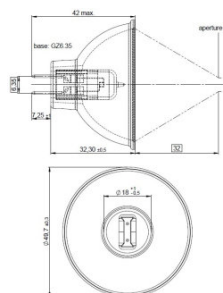

Produktdatenblatt

Technische Daten

Produktinformation

Bestellnummer	64615 HLX
---------------	-----------

Elektrische Daten

Nennspannung	12,0 V
Nennleistung	75,00 W

Photometrische Daten

Maximale Farbtemperatur	3200 K
-------------------------	--------

Lichttechnische Daten

Auflagemaß	32,0 mm
------------	---------

Abmessungen & Gewicht

Durchmesser	51,0 mm
Länge	42,0 mm

Lebensdauer

Lebensdauer	50 h
-------------	------

Zusätzliche Produktdaten

Beschichtung	Dichroitisch
Socket (Normbezeichnung)	GZ6.35
Minstdurchmesser des Lampengehäuses	51.0 mm

Produktdatenblatt

Zulässige
Brennstellung
p 90/15

Verpackungsinformationen

Produkt-Code	Produkt-Bezeichnung	Verpackungseinheit (Stück pro Einheit)	Abmessungen (Länge x Breite x Höhe)	Volumen	Gewicht brutto
4050300006796	64615 HLX	Faltschachtel 1	58 mm x 46 mm x 46 mm	0.12 dm ³	36.00 g
4050300665528	64615 HLX	Versandschachtel 20	238 mm x 121 mm x 107 mm	3.08 dm ³	796.00 g