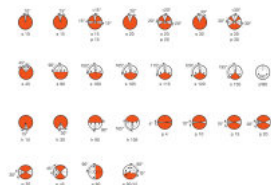

Lichttechnische Daten

Auflagemaß	32,0 mm
------------	---------

Abmessungen & Gewicht

Durchmesser	51,0 mm
Länge	42,0 mm

Lebensdauer

Lebensdauer	50 h
-------------	------

Zusätzliche Produktdaten

Beschichtung	True
Sockel (Normbezeichnung)	GZ6.35
Minstdurchmesser des Lampengehäuses	51.0 mm

Klassifikationen

ANSI-Code	EFP
LIF	A1/231
Bestellnummer	64627 HLX

Länderspezifische Informationen

EAN	METEL-Code	SEG-No.	STK-Nummer	UK Org
4050300006802	OSRH64627HLX	-	4736527	-
4050300006802	OSRH64627HLX	-	4736527	-

Produktdatenblatt

Zulässige
Brennstellung
p 90/15

Verpackungsinformationen

Produkt-Code	Produkt-Bezeichnung	Verpackungseinheit (Stück pro Einheit)	Abmessungen (Länge x Breite x Höhe)	Volumen	Gewicht brutto
4050300006802	64627 HLX	Faltschachtel 1	58 mm x 46 mm x 46 mm	0.12 dm ³	35.90 g
4050300946436	64627 HLX	Versandschachtel 20	238 mm x 105 mm x 123 mm	3.07 dm ³	794.00 g