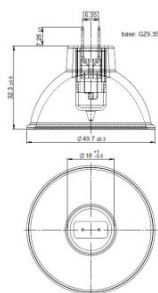

Produktdatenblatt

Technische Daten

Produktinformation

Bestellnummer	64627 HLX
---------------	-----------

Elektrische Daten

Nennspannung	12,0 V
Nennleistung	100,00 W

Photometrische Daten

Maximale Farbtemperatur	3200 K
-------------------------	--------

Lichttechnische Daten

Auflagemaß	32,0 mm
------------	---------

Abmessungen & Gewicht

Durchmesser	51,0 mm
Länge	42,0 mm

Lebensdauer

Lebensdauer	50 h
-------------	------

Zusätzliche Produktdaten

Beschichtung	True
Sockel (Normbezeichnung)	GZ6.35
Minstdurchmesser des Lampengehäuses	51.0 mm

Produktdatenblatt

Zulässige
Brennstellung
p 90/15

Verpackungsinformationen

Produkt-Code	Produkt-Bezeichnung	Verpackungseinheit (Stück pro Einheit)	Abmessungen (Länge x Breite x Höhe)	Volumen	Gewicht brutto
4050300006802	64627 HLX	Faltschachtel 1	58 mm x 46 mm x 46 mm	0.12 dm ³	35.90 g
4050300946436	64627 HLX	Versandschachtel 20	238 mm x 105 mm x 123 mm	3.07 dm ³	794.00 g