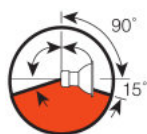

Produktdatenblatt

Zulässige
Brennstellung
p 90/15