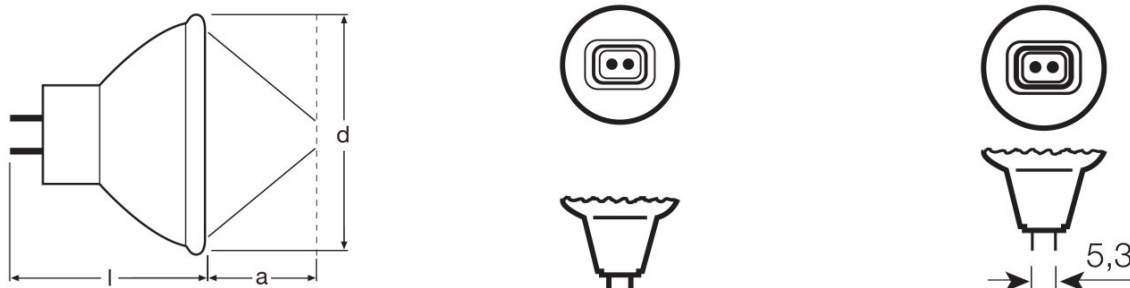

Produktdatenblatt

Technische Daten

Produktinformation

Bestellnummer	93653 250W 24V
---------------	----------------

Elektrische Daten

Nennspannung	24,0 V
Nennleistung	250,00 W

Photometrische Daten

Farbtemperatur	3250 K
Maximale Farbtemperatur	3200 K

Lichttechnische Daten

Auflagemaß	35,0 mm
------------	---------

Abmessungen & Gewicht

Durchmesser	51,0 mm
Länge	44,8 mm

Lebensdauer

Lebensdauer	300 h
-------------	-------

Zusätzliche Produktdaten

Beschichtung	Dichroitisch
Sockel (Normbezeichnung)	GX5.3
Minstdurchmesser des Lampengehäuses	51.0 mm