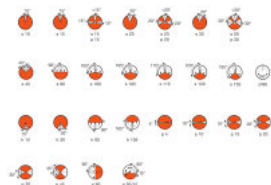

Produktdatenblatt

Zulässige
Brennstellung
p 90/15

Verpackungsinformationen

Produkt-Code	Produkt-Bezeichnung	Verpackungseinheit (Stück pro Einheit)	Abmessungen (Länge x Breite x Höhe)	Volumen	Gewicht brutto
4050300636450	93653 250 W 24 V	Faltschachtel 1	56 mm x 44 mm x 48 mm	0.12 dm³	30.00 g
4050300636467	93653 250 W 24 V	Versandschachtel 24	193 mm x 137 mm x 152 mm	4.02 dm³	900.00 g

Die genannten Produktnummern beschreiben die kleinste bestellbare Mengeneinheit. Eine Versandeinheit kann mehrere Einzelprodukte beinhalten. Als Bestellmenge verwenden Sie bitte das Ein- oder Mehrfache einer Versandeinheit.

Referenzen / Verweise

Weitere technische Informationen können Sie folgender OSRAM-Broschüre entnehmen:

"Technik/Anwendung Halogen-Niedervoltglühlampen"

"Halogen lamps, low and medium voltage for entertainment, technical and medical applications" [Querverweisliste](#)

Haftungsausschluss

Änderungen und Irrtümer vorbehalten. Vergewissern Sie sich, dass Sie immer den neuesten Stand verwenden.