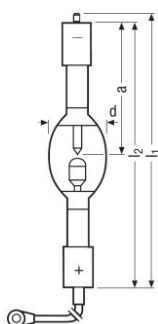

HBO 2501 W/NIL

HBO-IC Microlithography lamps for Nikon i-line systems | Mikrolithografielampen für Nikon-i-line-Systeme

Technische Daten

Elektrische Daten

Nennspannung	23,0 V
Nennstrom	109 A
Stromart	DC
Bemessungsleistung	2500,00 W
Nennleistung	2500.00 W

Abmessungen & Gewicht

Durchmesser	70,0 mm
Länge	357,0 mm
Einbaulänge	367.0 mm
Länge mit Sockel jedoch ohne Sockelstift	325,00 mm
Elektrodenabstand kalt	4,5 mm

Einsatzmöglichkeiten

Brennstellung	Other ¹⁾
---------------	---------------------

Verpackungsinformationen

Produkt-Code	Produkt-Bezeichnung	Verpackungseinheit (Stück pro Einheit)	Abmessungen (Länge x Breite x Höhe)	Volumen	Gewicht brutto
4050300628288	HBO 2501 W/NIL	Faltschachtel 1	- x - x -		
4050300739632	HBO 2501 W/NIL	Faltschachtel 4	324 mm x 594 mm x 246 mm	47.34 dm ³	2894.00 g
4050300628295	HBO 2501 W/NIL	Versandschachtel 4	799 mm x 960 mm x 599 mm	459.46 dm ³	26716.00 g