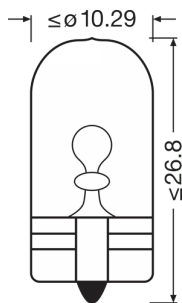

Produktdatenblatt

Technische Daten

Produktinformation

Application (Category and Product specific)	Signallampen
---	--------------

General Product Information

Bestellnummer	2827DC
---------------	--------

Elektrische Daten

Max. Leistungsaufnahme	5 W
Nennspannung	12.0 V
Nennleistung	5 W
Prüfspannung	13,5 V
Leistungsaufnahme-Toleranz	±10 %

Photometrische Daten

Lichtstrom	30 lm
Lichtstrom-Toleranz	±20 %

Physical Attributes & Dimensions

Durchmesser	10.0 mm
Produktgewicht	1.35 g
Länge	26.8 mm
Sockel (Normbezeichnung)	W2.1x9.5d

Lebensdauer

Lebensdauer B3	200 hr
Lebensdauer Tc	500 hr

Produktdatenblatt

Einsatzmöstd.lang.allichkeiten

Technologie	AUX
-------------	-----

Verpackungsinformationen

Produkt-Code	Produkt-Bezeichnung	Verpackungseinheit (Stück pro Einheit)	Abmessungen (Länge x Breite x Höhe)	Volumen	Gewicht brutto
4008321972750	DIADEM CHROME WY5W	Blister 2	135 mm x 95 mm x 13 mm	0.22 dm ³	14.00 g
4008321972767	DIADEM CHROME WY5W	Versandschachtel 20	137 mm x 80 mm x 103 mm	1.13 dm ³	112.00 g
4062172394758	DIADEM CHROME WY5W	BLI ECO 2	95 mm x 17 mm x 135 mm	0.22 dm ³	14.00 g
4062172394765	DIADEM CHROME WY5W	Versandschachtel 20	142 mm x 104 mm x 104 mm	1.54 dm ³	170.00 g