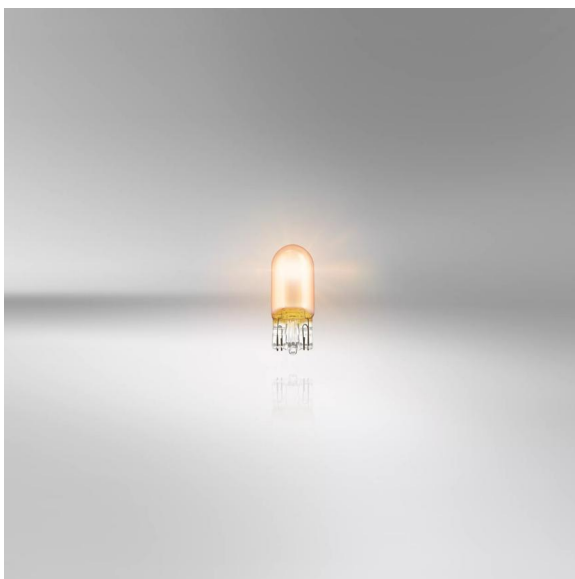

DIADEM CHROME WY5W

Nur im Betrieb gelb

Chrom-Look

Dank modernster Interferenz- und Absorberbeschichtung

Gelbes Licht wenn in Betrieb

Nur im Betrieb gelb, ansonsten nahezu unsichtbar

Homogenes Erscheinungsbild

Reflektor in homogener Chrom-Optik

Design-Licht mit Chrom-Look

Die OSRAM DIADEM CHROME Signallampen begeistern durch ihr exklusives Design: einem Chrom-Look dank hochmoderner Interferenz- und Absorberbeschichtung. Die Lampen leuchten nur im Betrieb gelb. Ansonsten sind sie fast unsichtbar und weisen keinerlei störende Farbeffekte auf. DIADEM CHROME Lampen eignen sich ideal für Blinkleuchten mit klarer Abdeckung.