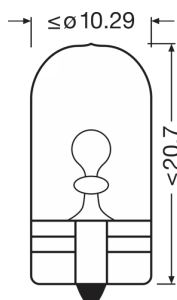

Produktdatenblatt

Technische Daten

Produktinformation

Bestellnummer	2886X
Application (Category and Product specific)	Signallampen

Elektrische Daten

Max. Leistungsaufnahme	6 W
Nennspannung	12.0 V
Nennleistung	6.00 W
Prüfspannung	13,5 V
Leistungsaufnahme-Toleranz	±10 %

Photometrische Daten

Lichtstrom	85 lm
Lichtstrom-Toleranz	±20 %

Abmessungen & Gewicht

Durchmesser	10.0 mm
Produktgewicht	1.35 g
Länge	26.8 mm

Lebensdauer

Lebensdauer B3	400 h
Lebensdauer Tc	1000 h

Zusätzliche Produktdaten