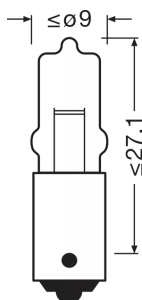

### Abmessungen & Gewicht

Durchmesser	9 mm
Produktgewicht	2.32 g
Länge	33.0 mm