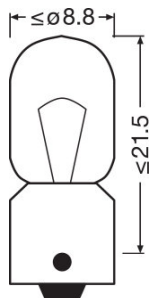

Produktdatenblatt

Technische Daten

Produktinformation

Bestellnummer	3893
Application (Category and Product specific)	Signallampen

Elektrische Daten

Max. Leistungsaufnahme	4 W
Nennspannung	12.0 V
Nennleistung	4.00 W
Prüfspannung	13,5 V
Leistungsaufnahme-Toleranz	±10 %

Photometrische Daten

Lichtstrom	35 lm
Lichtstrom-Toleranz	±20 %

Abmessungen & Gewicht

Durchmesser	8.8 mm
Produktgewicht	1.86 g
Länge	27.4 mm

Lebensdauer

Lebensdauer B3	600 h
Lebensdauer Tc	1200 h

Zusätzliche Produktdaten

Verpackungsinformationen

Produkt-Code	Produkt-Bezeichnung	Verpackungseinheit (Stück pro Einheit)	Abmessungen (Länge x Breite x Höhe)	Volumen	Gewicht brutto
4050300647609	ORIGINAL - METAL BASE T4W	Blister 2	- x - x -		13.00 g
4008321140395	ORIGINAL - METAL BASE T4W	Versandschachtel 20	137 mm x 80 mm x 103 mm	1.13 dm ³	122.00 g
4050300838489	ORIGINAL - METAL BASE T4W	Unverpackt 1	- x - x -		

Produktdatenblatt

4050300525068	ORIGINAL - METAL BASE T4W	Faltschachtel 10	- x - x -		
4008321095626	ORIGINAL - METAL BASE T4W	Versandschachtel 50	148 mm x 115 mm x 55 mm	0.94 dm ³	186.00 g

Die genannten Produktnummern beschreiben die kleinste bestellbare Mengeneinheit. Eine Versandeinheit kann mehrere Einzelprodukte beinhalten. Als Bestellmenge verwenden Sie bitte das Ein- oder Mehrfache einer Versandeinheit.