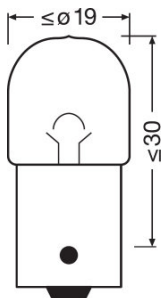

Produktdatenblatt

Technische Daten

Produktinformation

Bestellnummer	5007
Application (Category and Product specific)	Signallampen

Elektrische Daten

Max. Leistungsaufnahme	5 W
Nennspannung	12.0 V
Nennleistung	5.00 W
Prüfspannung	13,5 V
Leistungsaufnahme-Toleranz	±10 %

Photometrische Daten

Lichtstrom	50 lm
Lichtstrom-Toleranz	±20 %

Abmessungen & Gewicht

Durchmesser	16.0 mm
Produktgewicht	6.00 g
Länge	37.5 mm

Lebensdauer

Lebensdauer B3	350 h
Lebensdauer Tc	800 h

Zusätzliche Produktdaten

Verpackungsinformationen

Produkt-Code	Produkt-Bezeichnung	Verpackungseinheit (Stück pro Einheit)	Abmessungen (Länge x Breite x Höhe)	Volumen	Gewicht brutto
4050300838427	ORIGINAL - METAL BASE R5W	Unverpackt 1	- x - x -		
4050300525082	ORIGINAL - METAL BASE R5W	Faltschachtel 10	- x - x -		
4008321093882	ORIGINAL - METAL BASE R5W	Versandschachtel 50	205 mm x 144 mm x 64 mm	1.89 dm ³	402.00 g

Produktdatenblatt

4050300925585	ORIGINAL - METAL BASE R5W	Blister 2	- x - x -		
4008321140319	ORIGINAL - METAL BASE R5W	Versandschachtel 20	189 mm x 80 mm x 108 mm	1.63 dm ³	205.00 g

Die genannten Produktnummern beschreiben die kleinste bestellbare Mengeneinheit. Eine Versandeinheit kann mehrere Einzelprodukte beinhalten. Als Bestellmenge verwenden Sie bitte das Ein- oder Mehrfache einer Versandeinheit.