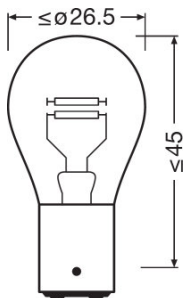

Produktdatenblatt

Technische Daten

Produktinformation

Bestellnummer	7225
Application (Category and Product specific)	Signallampen

Elektrische Daten

Max. Leistungsaufnahme	25 / 5 W
Nennspannung	12.0 V
Nennleistung	21/4 W
Prüfspannung	13,5 / 13,5 V
Leistungsaufnahme-Toleranz	±6 / ±10 %

Photometrische Daten

Lichtstrom	440/15 lm
Lichtstrom-Toleranz	±15 / ±20 %

Abmessungen & Gewicht

Durchmesser	25.0 mm
Produktgewicht	10.00 g
Länge	52.0 mm

Lebensdauer

Lebensdauer B3	180 / 1250 h ¹⁾
Lebensdauer Tc	290 / 4000 h ¹⁾

Verpackungsinformationen

Produkt-Code	Produkt-Bezeichnung	Verpackungseinheit (Stück pro Einheit)	Abmessungen (Länge x Breite x Höhe)	Volumen	Gewicht brutto
4050300891514	ORIGINAL - METAL BASE P21/4W	Unverpackt 1	- x - x -		
4050300891521	ORIGINAL - METAL BASE P21/4W	Faltschachtel 10	- x - x -		
4008321091093	ORIGINAL - METAL BASE P21/4W	Versandschachtel 50	273 mm x 145 mm x 65 mm	2.57 dm ³	660.00 g