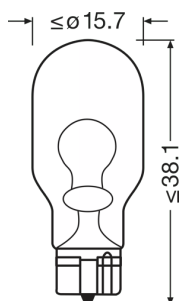

Max. Leistungsaufnahme	19,4 W
Nennspannung	12.8 V
Nennleistung	16 W
Prüfspannung	13,5 V
Leistungsaufnahme-Toleranz	±10 %

Photometrische Daten

Lichtstrom	190 lm
Lichtstrom-Toleranz	±20 %

Physical Attributes & Dimensions

Durchmesser	16.0 mm
Produktgewicht	2.20 g
Länge	38.0 mm
Sockel (Normbezeichnung)	W2.1x9.5d

Lebensdauer

Lebensdauer B3	400 hr
Lebensdauer Tc	1000 hr

Produktdatenblatt

Einsatzmöstd.lang.allichkeiten

Technologie	AUX
-------------	-----

Verpackungsinformationen

Produkt-Code	Produkt-Bezeichnung	Verpackungseinheit (Stück pro Einheit)	Abmessungen (Länge x Breite x Höhe)	Volumen	Gewicht brutto
4052899230460	ORIGINAL - WEDGE BASE WY16W	Unverpackt 1	38 mm x 16 mm x 16 mm	0.01 dm ³	2.00 g
4052899230484	ORIGINAL - WEDGE BASE WY16W	Versandschachtel 50	205 mm x 144 mm x 64 mm	1.89 dm ³	238.00 g