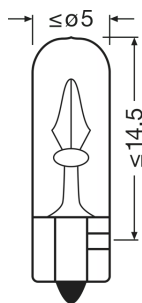

### Physical Attributes & Dimensions

Durchmesser	5 mm
Durchmesser	5 mm
Produktgewicht	0.40 g
Länge	20.0 mm
Sockel (Normbezeichnung)	W2x4.6d