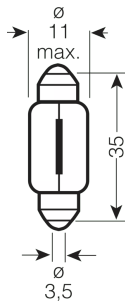

### Physical Attributes & Dimensions

Durchmesser	11.0 mm
Produktgewicht	2.00 g
Länge	36.0 mm
Sockel (Normbezeichnung)	SV8.5-8