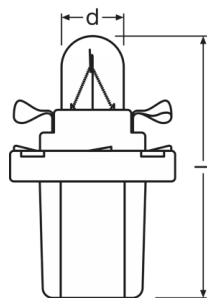

### Physical Attributes & Dimensions

Sockel (Normbezeichnung)	B8.5d
Länge	23.5 mm
Durchmesser	5 mm
Produktgewicht	1.18 g