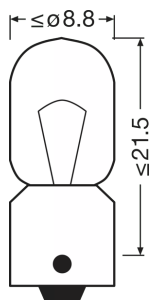

Produktdatenblatt

Technische Daten

Produktinformation

Bestellnummer	3930
Application (Category and Product specific)	Signallampen

Elektrische Daten

Max. Leistungsaufnahme	5 W
Nennspannung	24.0 V
Nennleistung	4.00 W
Leistungsaufnahme-Toleranz	±10 %
Prüfspannung	28,0 V

Photometrische Daten

Lichtstrom	35 lm
Lichtstrom-Toleranz	±20 %

Abmessungen & Gewicht

Länge	27.4 mm
Durchmesser	8.8 mm
Produktgewicht	2.02 g

Lebensdauer

Lebensdauer B3	550 h
Lebensdauer Tc	1000 h

Zusätzliche Produktdaten

Produkt-Code	Produkt-Bezeichnung	Verpackungseinheit (Stück pro Einheit)	Abmessungen (Länge x Breite x Höhe)	Volumen	Gewicht brutto
4050300838366	ORIGINAL - METAL BASE T4W	Unverpackt 1	9 mm x 9 mm x 27 mm	0.00 dm ³	2.00 g
4050300525143	ORIGINAL - METAL BASE T4W	Faltschachtel 10	46 mm x 29 mm x 112 mm	0.15 dm ³	31.10 g
4008321095695	ORIGINAL - METAL BASE T4W	Versandschachtel 50	148 mm x 115 mm x 55 mm	0.94 dm ³	185.00 g
4050300926001	ORIGINAL - METAL BASE T4W	Blister 2	- x - x -		
4008321140302	ORIGINAL - METAL BASE T4W	Versandschachtel 20	135 mm x 80 mm x 108 mm	1.17 dm ³	125.00 g