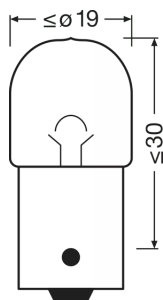

Produktdatenblatt

Technische Daten

Produktinformation

Bestellnummer	5627
Application (Category and Product specific)	Signallampen

Elektrische Daten

Max. Leistungsaufnahme	7 W
Nennspannung	24.0 V
Nennleistung	5.00 W
Leistungsaufnahme-Toleranz	±10 %
Prüfspannung	28,0 V

Photometrische Daten

Lichtstrom	50 lm
Lichtstrom-Toleranz	±20 %

Abmessungen & Gewicht

Länge	37.5 mm
Durchmesser	16.0 mm
Produktgewicht	6.02 g

Lebensdauer

Lebensdauer B3	500 h
Lebensdauer Tc	1000 h

Zusätzliche Produktdaten

Produkt-Code	Produkt-Bezeichnung	Verpackungseinheit (Stück pro Einheit)	Abmessungen (Länge x Breite x Höhe)	Volumen	Gewicht brutto
4050300838335	ORIGINAL - METAL BASE R5W	Unverpackt 1	- x - x -		
4050300525167	ORIGINAL - METAL BASE R5W	Faltschachtel 10	- x - x -		
4008321095367	ORIGINAL - METAL BASE R5W	Versandschachtel 50	205 mm x 144 mm x 64 mm	1.89 dm ³	416.00 g
4050300925967	ORIGINAL - METAL BASE R5W	Blister 2	- x - x -		
4008321140432	ORIGINAL - METAL BASE R5W	Versandschachtel 20	189 mm x 80 mm x 103 mm	1.56 dm ³	215.00 g