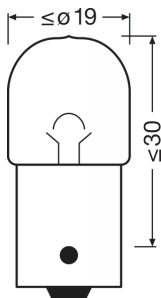

### Abmessungen & Gewicht

Länge	37.5 mm
Durchmesser	16.0 mm
Produktgewicht	7.00 g