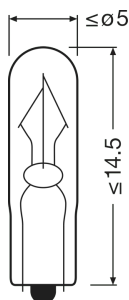

### Abmessungen & Gewicht

Länge	20.0 mm
Durchmesser	5 mm
Produktgewicht	0.40 g