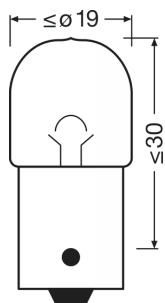

Max. Leistungsaufnahme	5 W
Nennspannung	12 V
Nennleistung	5 W
Leistungsaufnahme-Toleranz	±10 %
Prüfspannung	13,5 V

Photometrische Daten

Lichtstrom	50 lm
Lichtstrom-Toleranz	±20 %

Physical Attributes & Dimensions

Sockel (Normbezeichnung)	BA15s
Länge	37.5 mm
Durchmesser	16.0 mm
Durchmesser	16.0 mm
Produktgewicht	6.00 g

Lebensdauer

Lebensdauer B3	350 hr
Lebensdauer Tc	800 hr

Produktdatenblatt

Einsatzmöstd.lang.allichkeiten

Länderspezifische Informationen

EAN	METEL-Code	SEG-Nr.	STK-Nummer	UK Org
4050300838427	OSRA5007	8328126	-	-
4050300925585	OSRA5007BLI2	-	4730326	-

Verpackungsinformationen

Produkt-Code	Produkt-Bezeichnung	Verpackungseinheit (Stück pro Einheit)	Abmessungen (Länge x Breite x Höhe)	Volumen	Gewicht brutto
4050300838427	ORIGINAL - METAL BASE R5W	Unverpackt 1	19 mm x 19 mm x 37 mm	0.18 dm ³	6.00 g
4008321093882	ORIGINAL - METAL BASE R5W	Versandschachtel 50	205 mm x 144 mm x 64 mm	1.89 dm ³	427.00 g
4050300925585	ORIGINAL - METAL BASE R5W	Blister 2	95 mm x 70 mm x 18 mm	0.18 dm ³	17.00 g
4008321140319	ORIGINAL - METAL BASE R5W	Versandschachtel 20	189 mm x 80 mm x 103 mm	1.56 dm ³	215.00 g
4062172396028	ORIGINAL - METAL BASE R5W	BLI ECO 2	70 mm x 27 mm x 95 mm	0.18 dm ³	23.00 g
4062172396035	ORIGINAL - METAL BASE R5W	Versandschachtel 20	164 mm x 124 mm x 78 mm	1.59 dm ³	274.00 g