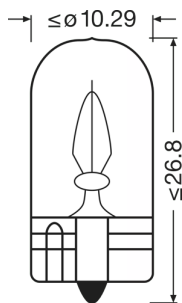

Max. Leistungsaufnahme	3 W
Nennspannung	12 V
Nennleistung	3 W
Leistungsaufnahme-Toleranz	±10 %
Prüfspannung	13,5 V

Photometrische Daten

Lichtstrom	22 lm
Lichtstrom-Toleranz	±30 %

Physical Attributes & Dimensions

Sockel (Normbezeichnung)	W2.1x9.5d
Länge	26.8 mm
Durchmesser	10.3 mm
Durchmesser	10.3 mm
Produktgewicht	1.34 g

Lebensdauer

Lebensdauer B3	1300 hr
Lebensdauer Tc	4000 hr

Produktdatenblatt

Einsatzmöstd.lang.allichkeiten