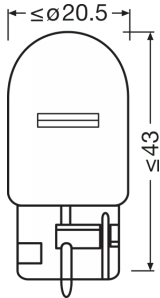

Elektrische Daten

Max. Leistungsaufnahme	25 W
Nennspannung	12 V
Nennleistung	21 W
Leistungsaufnahme-Toleranz	±6 %
Prüfspannung	13,5 V

Photometrische Daten

Lichtstrom	280 lm
Lichtstrom-Toleranz	±20 %

Physical Attributes & Dimensions

Socket (Normbezeichnung)	WX3x16d
Länge	47.5 mm
Durchmesser	20.0 mm
Durchmesser	20.0 mm
Produktgewicht	6.00 g

Lebensdauer

Lebensdauer B3	400 hr
----------------	--------

Produktdatenblatt

Lebensdauer Tc	600 hr
----------------	--------