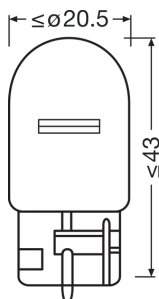

Max. Leistungsaufnahme	25 W
Nennspannung	12 V
Nennleistung	21 W
Leistungsaufnahme-Toleranz	±6 %
Prüfspannung	13,5 V

Photometrische Daten

Lichtstrom	460 lm
Lichtstrom-Toleranz	±15 %

Physical Attributes & Dimensions

Sockel (Normbezeichnung)	W3x16d
Länge	47.5 mm
Durchmesser	20.0 mm
Durchmesser	20.0 mm
Produktgewicht	6.80 g

Lebensdauer

Lebensdauer B3	400 hr
Lebensdauer Tc	600 hr

Produktdatenblatt

Einsatzmöstd.lang.allichkeiten

Verpackungsinformationen

Produkt-Code	Produkt-Bezeichnung	Verpackungseinheit (Stück pro Einheit)	Abmessungen (Länge x Breite x Höhe)	Volumen	Gewicht brutto
4052899324244	ORIGINAL - WEDGE BASE W21W	Unverpackt 1	47 mm x 20 mm x 20 mm	0.18 dm ³	7.00 g
4052899324268	ORIGINAL - WEDGE BASE W21W	Versandschachtel 50	273 mm x 145 mm x 65 mm	2.57 dm ³	567.00 g
4052899324565	ORIGINAL - WEDGE BASE W21W	Blister 2	95 mm x 70 mm x 18 mm	0.18 dm ³	19.00 g
4052899324572	ORIGINAL - WEDGE BASE W21W	Versandschachtel 20	280 mm x 80 mm x 103 mm	2.31 dm ³	241.00 g
4062172396288	ORIGINAL - WEDGE BASE W21W	Blister 2	70 mm x 27 mm x 95 mm	0.18 dm ³	25.00 g
4062172396295	ORIGINAL - WEDGE BASE W21W	Versandschachtel 20	164 mm x 124 mm x 78 mm	1.59 dm ³	290.00 g