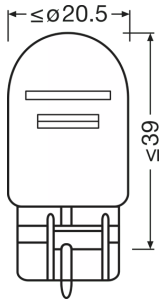

Max. Leistungsaufnahme	25 / 6 W
Nennspannung	12 V
Nennleistung	21/5 W
Leistungsaufnahme-Toleranz	$\pm 6 / \pm 10 \%$
Prüfspannung	13,5 V

Photometrische Daten

Lichtstrom	440/35 lm
Lichtstrom-Toleranz	$\pm 15 / \pm 20 \%$

Physical Attributes & Dimensions

Sockel (Normbezeichnung)	W3x16q
Länge	47.5 mm
Durchmesser	20.0 mm
Durchmesser	20.0 mm
Produktgewicht	6.80 g

Lebensdauer

Lebensdauer B3	250 / 600 hr ¹⁾
Lebensdauer Tc	500 / 1600 hr ¹⁾

Verpackungsinformationen

Produkt-Code	Produkt-Bezeichnung	Verpackungseinheit (Stück pro Einheit)	Abmessungen (Länge x Breite x Höhe)	Volumen	Gewicht brutto
4052899324312	ORIGINAL - WEDGE BASE W21/5W	Unverpackt 1	20 mm x 20 mm x 47 mm	0.18 dm ³	7.00 g
4052899324336	ORIGINAL - WEDGE BASE W21/5W	Versandschachtel 50	273 mm x 145 mm x 65 mm	2.57 dm ³	500.00 g
4052899324589	ORIGINAL - WEDGE BASE W21/5W	Blister 2	95 mm x 70 mm x 18 mm	0.18 dm ³	19.00 g
4052899324596	ORIGINAL - WEDGE BASE W21/5W	Versandschachtel 20	280 mm x 80 mm x 103 mm	2.31 dm ³	241.00 g
4062172396387	ORIGINAL - WEDGE BASE W21/5W	Blister 2	70 mm x 27 mm x 95 mm	0.18 dm ³	25.00 g
4062172396394	ORIGINAL - WEDGE BASE W21/5W	Versandschachtel 20	164 mm x 124 mm x 78 mm	1.59 dm ³	290.00 g