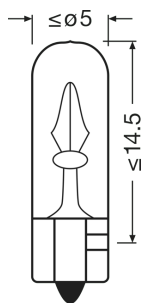

### Physical Attributes & Dimensions

Sockel (Normbezeichnung)	W2x4.6d
Länge	20.0 mm
Durchmesser	5 mm
Durchmesser	5 mm
Produktgewicht	0.40 g