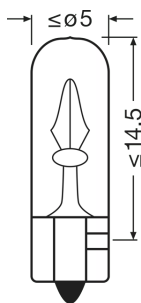

Max. Leistungsaufnahme	2 W
Nennspannung	12 V
Nennleistung	2 W
Leistungsaufnahme-Toleranz	±15 %
Prüfspannung	13,5 V

Photometrische Daten

Lichtstrom	12 lm
Lichtstrom-Toleranz	±20 %

Physical Attributes & Dimensions

Sockel (Normbezeichnung)	W2x4.6d
Länge	20.0 mm
Durchmesser	5 mm
Durchmesser	5 mm
Produktgewicht	0.40 g

Lebensdauer

Lebensdauer B3	1300 hr
Lebensdauer Tc	4000 hr

Produktdatenblatt

Einsatzmöstd.lang.allichkeiten