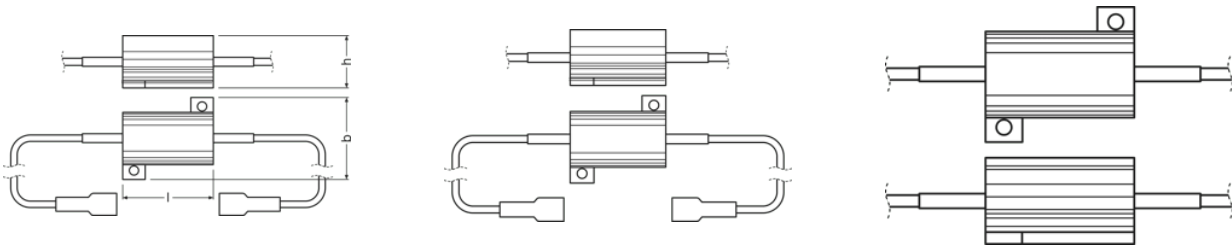

Produktdatenblatt

Technische Daten

Produktinformation

Application (Category and Product specific)	Zubehör für LED Retrofits
---	---------------------------

General Product Information

Bestellnummer	LEDCCU01
---------------	----------

Elektrische Daten

Max. Leistungsaufnahme	6 W
Nennleistung	5.00 W
Leistungsaufnahme-Toleranz	±20 %

Physical Attributes & Dimensions

Durchmesser	8.7 mm
Produktgewicht	11.00 g
Länge	15.0 mm

Lebensdauer

Lebensdauer B3	2000 hr
Lebensdauer Tc	2000 hr
Garantie	3 years