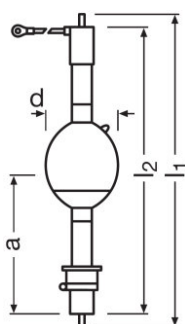

HBO 5000 W/S

HBO-IC Microlithography lamps for Süss systems | Mikrolithografielampen für Süss-Systeme

Technische Daten

Elektrische Daten

Nennspannung	50,0 V
Nennstrom	100 A
Stromart	Gleichspannung (DC)
Bemessungsleistung	5000,00 W
Nennleistung	5000,00 W

Abmessungen & Gewicht

Durchmesser	80,0 mm
Länge	360,0 mm
Länge mit Sockel jedoch ohne Sockelstift	360,00 mm
Abstand Lichtschwerpunkt (LCL)	143,5 mm ¹⁾
Elektrodenabstand kalt	7,5 mm

¹⁾ Abstand Sockelboden zu Elektroden- oder Anodenspitze (kalt)

Zusätzliche Produktdaten

Socket Anode (Normbezeichnung)	SFa33.5-9.4/50 ¹⁾
Socket Kathode (Normbezeichnung)	SFa33.5-7.85/50
Anmerkung zum Produkt	Lampe hat auch im kalten Zustand einen Überdruck - zusätzliche Sicherheitsvorschriften, welche der Lampe beigelegt sind, müssen beachtet werden. Bitte TEchnisches Bulletin DO-SEM TB 004 aufmerksam lesen

Produktdatenblatt

Verpackungsinformationen

Produkt-Code	Produkt-Bezeichnung	Verpackungseinheit (Stück pro Einheit)	Abmessungen (Länge x Breite x Höhe)	Volumen	Gewicht brutto
4008321147875	HBO 5000 W/S	Schiebehülse 1	- x - x -		1170.00 g
4008321147882	HBO 5000 W/S	Versandschachtel 1	800 mm x 600 mm x 825 mm	396.00 dm ³	16384.00 g