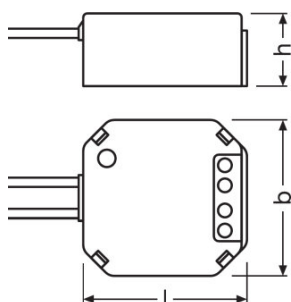

Produktfamilien-Eigenschaften

- Lichtsteuerung mit App-Anbindung über Bluetooth
- Ein DALI-Ausgangskanal (Broadcast oder Groupcast)
- Bedienung über Standardtaster
- Kombinierbar mit OSRAM DALI Präsenz- und Bewegungsmeldern
- Leitungslänge der DALI-Steuerleitung: bis zu 300 m
- Kabellänge bis zum Taster: bis zu 50 m

Produktdatenblatt

Technische Daten

Elektrische Daten

Nennspannung	220...240 V
Netzfrequenz	50/60 Hz
Systemleistung	3,00 W

Abmessungen & Gewicht

Länge	49,0 mm
Breite	48,0 mm
Höhe	22,0 mm
Produktgewicht	40,00 g

Verpackungsinformationen

Produkt-Code	Produkt-Bezeichnung	Verpackungseinheit (Stück pro Einheit)	Abmessungen (Länge x Breite x Höhe)	Volumen	Gewicht brutto
4052899544819	DALI ACU BT	Versandschachtel 60	344 mm x 254 mm x 278 mm	24.29 dm ³	3847.00 g