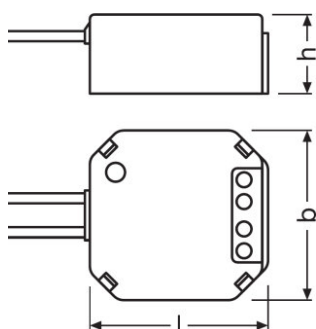

### Abmessungen & Gewicht

Länge	49,0 mm
Breite	48,0 mm
Höhe	22,0 mm
Produktgewicht	40,00 g