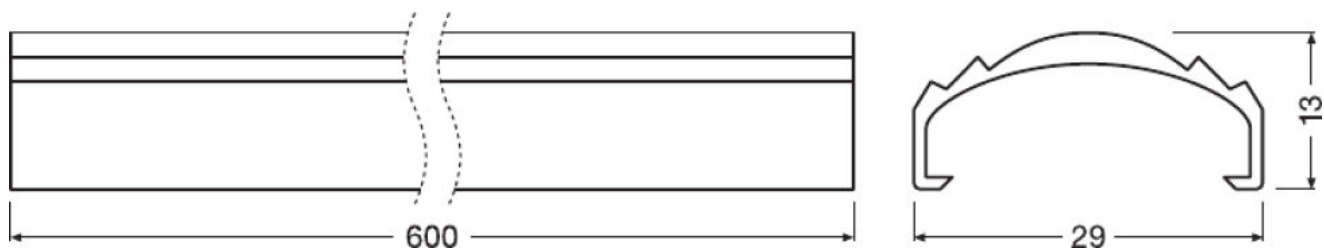

### Produktfamilien-Eigenschaften

- Volle Halbwertsbreite (FWHM) von 30°, 60° und 90°
- Verfügbare Längen: 600 mm, 1.150 mm und 1.450 mm
- Lineare Linse aus PC Material

### Abmessungen & Gewicht

Produkt-Bezeichnung	Produkt-gewicht
PL-LIN OPTIC 30 600X29	64,00 g
PL-LIN OPTIC 30 1150X29	122,00 g
PL-LIN OPTIC 30 1450X29	154,00 g
PL-LIN OPTIC 60 600X29	64,00 g
PL-LIN OPTIC 60 1150X29	123,00 g
PL-LIN OPTIC 60 1450X29	155,00 g
PL-LIN OPTIC 90 600X29	66,00 g
PL-LIN OPTIC 90 1150X29	127,00 g
PL-LIN OPTIC 90 1450X29	160,00 g
PL-LIN OPTIC D_ASY 600X29	64,00 g
PL-LIN OPTIC D_ASY 1150X29	122,00 g
PL-LIN OPTIC D_ASY 1450X29	154,00 g
PL-LIN ENDCAP for optic	2,10 g

Produkt Grafik

---

PL-LIN OPTIC 30 600X29, PL-LIN OPTIC 30 1150X29, PL-LIN OPTIC 30 1450X29

---

PL-LIN OPTIC 60 600X29, PL-LIN OPTIC 60 1150X29, PL-LIN OPTIC 60 1450X29, PL-LIN OPTIC D\_ASY 600X29, PL-LIN OPTIC D\_ASY 1150X29, PL-LIN OPTIC D\_ASY 1450X29

---

PL-LIN OPTIC 90 600X29, PL-LIN OPTIC 90 1150X29, PL-LIN OPTIC 90 1450X29

---

PL-LIN ENDCAP for optic