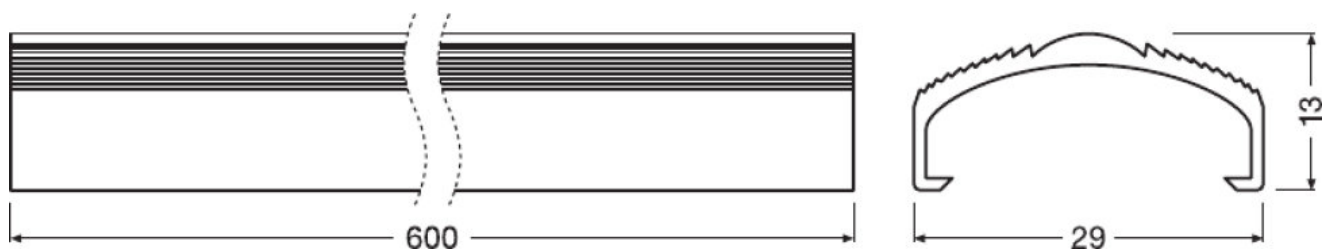

Produkt Grafik

PL-LIN OPTIC 30 600X29, PL-LIN OPTIC 30 1150X29, PL-LIN OPTIC 30 1450X29