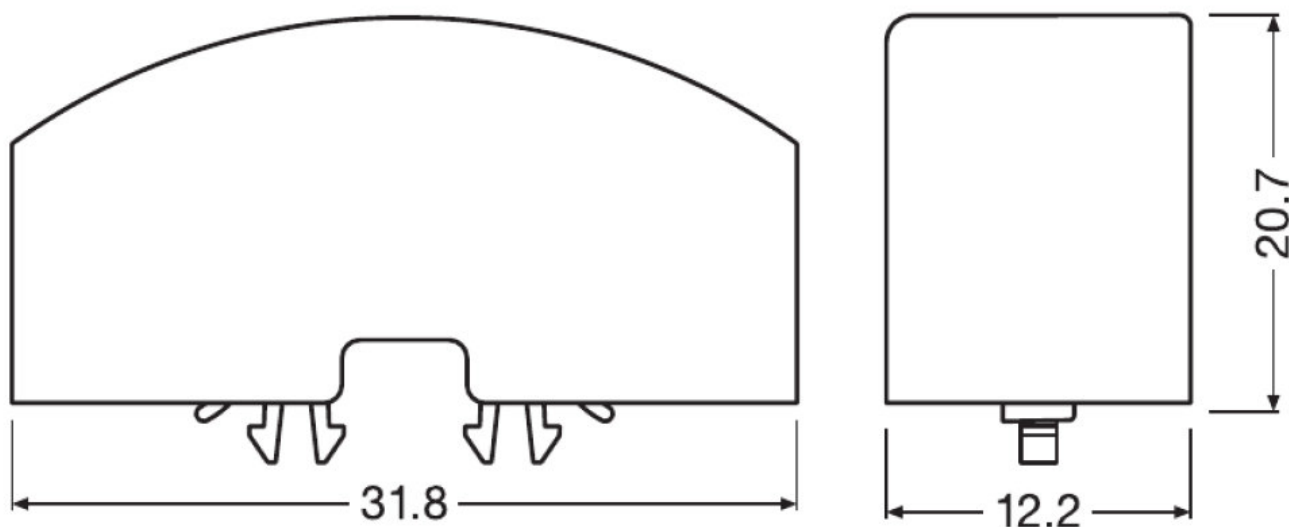

### Produktfamilien-Eigenschaften

- Volle Halbwertsbreite (FWHM) von 30°, 60° und 90°
- Verfügbare Längen: 600 mm, 1.150 mm und 1.450 mm
- Lineare Linse aus PC Material

### Abmessungen & Gewicht

Produkt-Bezeichnung	Produkt-gewicht
PL-LIN OPTIC 30 600X29	64,00 g
PL-LIN OPTIC 30 1150X29	122,00 g
PL-LIN OPTIC 30 1450X29	154,00 g
PL-LIN OPTIC 60 600X29	64,00 g
PL-LIN OPTIC 60 1150X29	123,00 g
PL-LIN OPTIC 60 1450X29	155,00 g
PL-LIN OPTIC 90 600X29	66,00 g
PL-LIN OPTIC 90 1150X29	127,00 g
PL-LIN OPTIC 90 1450X29	160,00 g
PL-LIN OPTIC D_ASY 600X29	64,00 g
PL-LIN OPTIC D_ASY 1150X29	122,00 g
PL-LIN OPTIC D_ASY 1450X29	154,00 g
PL-LIN ENDCAP for optic	2,10 g

Produkt Grafik

---

PL-LIN OPTIC 30 600X29, PL-LIN OPTIC 30 1150X29, PL-LIN OPTIC 30 1450X29

---

PL-LIN OPTIC 60 600X29, PL-LIN OPTIC 60 1150X29, PL-LIN OPTIC 60 1450X29, PL-LIN OPTIC D\_ASY 600X29, PL-LIN OPTIC D\_ASY 1150X29, PL-LIN OPTIC D\_ASY 1450X29

---

PL-LIN OPTIC 90 600X29, PL-LIN OPTIC 90 1150X29, PL-LIN OPTIC 90 1450X29

---

PL-LIN ENDCAP for optic