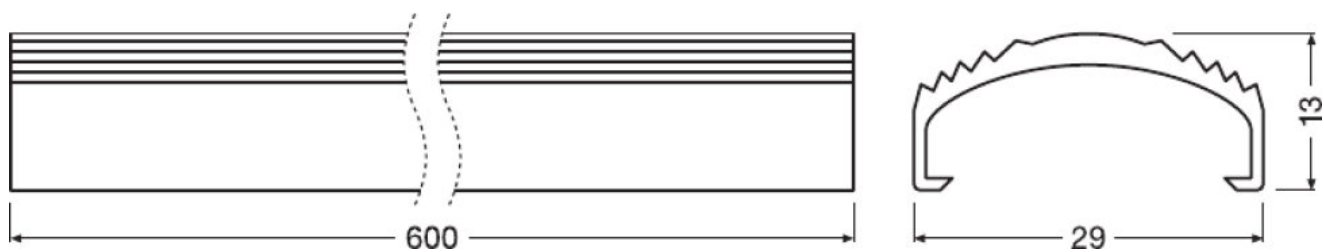

### Produktfamilien-Eigenschaften

- Volle Halbwertsbreite (FWHM) von 30°, 60° und 90°
- Verfügbare Längen: 600 mm, 1.150 mm und 1.450 mm
- Lineare Linse aus PC Material

### Abmessungen & Gewicht

Produkt-Bezeichnung	Produkt-gewicht
PL-LIN OPTIC 30 600X29	64,00 g
PL-LIN OPTIC 30 1150X29	122,00 g
PL-LIN OPTIC 30 1450X29	154,00 g
PL-LIN OPTIC 60 600X29	64,00 g
PL-LIN OPTIC 60 1150X29	123,00 g
PL-LIN OPTIC 60 1450X29	155,00 g
PL-LIN OPTIC 90 600X29	66,00 g
PL-LIN OPTIC 90 1150X29	127,00 g
PL-LIN OPTIC 90 1450X29	160,00 g
PL-LIN OPTIC D_ASY 600X29	64,00 g
PL-LIN OPTIC D_ASY 1150X29	122,00 g
PL-LIN OPTIC D_ASY 1450X29	154,00 g
PL-LIN ENDCAP for optic	2,10 g

Produkt Grafik

---

PL-LIN OPTIC 30 600X29, PL-LIN OPTIC 30 1150X29, PL-LIN OPTIC 30 1450X29

---

PL-LIN OPTIC 60 600X29, PL-LIN OPTIC 60 1150X29, PL-LIN OPTIC 60 1450X29, PL-LIN OPTIC D\_ASY 600X29, PL-LIN OPTIC D\_ASY 1150X29, PL-LIN OPTIC D\_ASY 1450X29