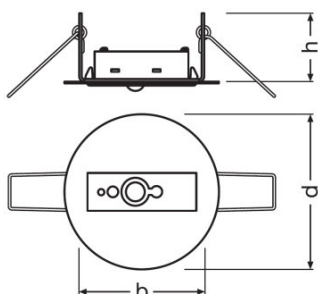

Produktfamilien-Eigenschaften

- Montagehöhe: 2...5 m
- Präsenzerfassung über passives IR-Element
- Arbeitsbereich Lichtsensor: 20...800 lx (gemessen am Sensor)
- Tageslichtabhängige Regelung und präsenzabhängige Lichtsteuerung
- Direktanschluss an DALI
- Funktionsanzeige mit zweifarbiger LED
- Deckeneinbauadapter

Abmessungen & Gewicht

Länge	80,0 mm
Breite	80,0 mm
Höhe	55,0 mm
Produktgewicht	95,00 g
Durchmesser	80 mm

Farben & Materialien

Produktfarbe	Weiß
--------------	------

Temperaturen & Betriebsbedingungen

Umgebungstemperaturbereich	-20...+50 °C
----------------------------	--------------

Einsatzmöglichkeiten

Maximale Installationshöhe	5 m
Erfassungsbereich	6 m ¹⁾
Erfassungswinkel	40...90 °
Arbeitsbereich Lichtsensor	20...800 lx
Montageart	Deckeneinbau

¹⁾ Max. Durchmesser

Zertifikate & Standards

Downloads

Datei	
	Montageanleitungen 538500_Mounting instructions DALI LSPD CI

Verpackungsinformationen

Produkt-Code	Produkt-Bezeichnung	Verpackungseinheit (Stück pro Einheit)	Abmessungen (Länge x Breite x Höhe)	Volumen	Gewicht brutto
4052899930292	DALI LS/PD CI	Versandschachtel 10	217 mm x 217 mm x 180 mm	8.48 dm ³	1229.00 g