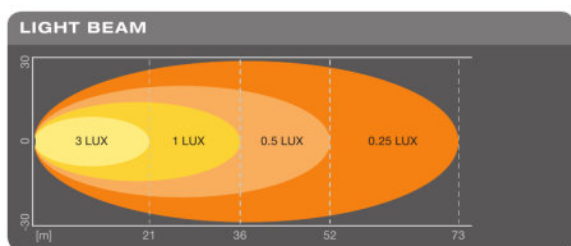

Photometrische Daten

Lichtstrom	1100 lm
Farbtemperatur	6000 K

Abmessungen & Gewicht

Produktgewicht	360,00 g
Länge	0,0 mm

Lebensdauer

Lebensdauer Tc	5000 h
Garantie	5 years

Zusätzliche Produktdaten

Lichtverteilung