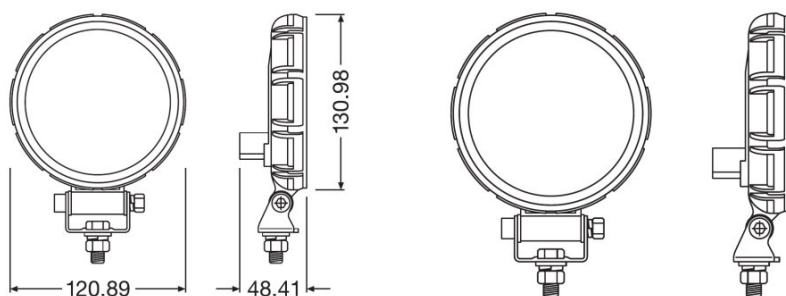

Photometrische Daten

Lichtstrom	1100 lm
Farbtemperatur	6000 K

Abmessungen & Gewicht

Produktgewicht	360,00 g
Länge	0,0 mm

Lebensdauer

Lebensdauer Tc	5000 h
Garantie	5 years

Zusätzliche Produktdaten

Lichtverteilung