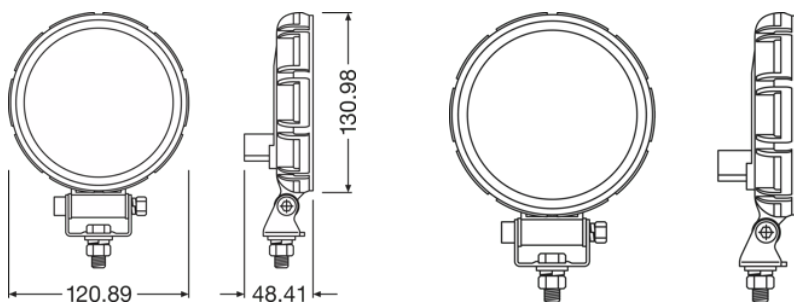

Elektrische Daten

Nennspannung	12/24 V
Nennleistung	15 W
Prüfspannung	13,2 V

Photometrische Daten

Lichtstrom	1100 lm
Farbtemperatur	6000 K

Physical Attributes & Dimensions

Produktgewicht	360.00 g
Länge	122.0 mm
Breite	48.0 mm
Höhe	150.0 mm