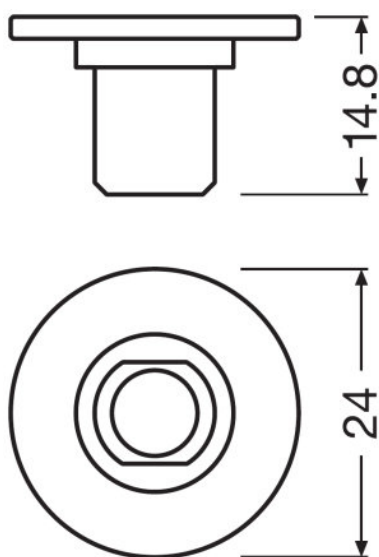

- Zubehör für Track-Treiber

Familiendatenblatt

Technische Daten

Abmessungen & Gewicht

Produkt-Bezeichnung	Durchmesser	Höhe	Produktgewicht	Breite	Länge
Track Joint	24,0 mm	14,8 mm	8,17 g		
GREY RING		2,7 mm	1,38 g	25,5 mm	30,0 mm
WHITE RING		2,7 mm	1,38 g	25,5 mm	30,0 mm
BLACK RING		2,7 mm	1,38 g	25,5 mm	30,0 mm

Produkt Grafik

Track Joint

GREY RING , WHITE RING , BLACK RING

Farben & Materialien

Produkt-Bezeichnung	Gehäusematerial	Produktfarbe
Track Joint	Metall	
GREY RING	Kunststoff	GRAU RAL 7040
WHITE RING	Kunststoff	WEIß RAL 9010
BLACK RING	Kunststoff	SCHWARZ RAL 9011

Logistische Daten

Produkt-Bezeichnung	Statistische Warennummer
Track Joint	761610009900
GREY RING	392690979000
WHITE RING	392690979000
BLACK RING	392690979000

Umwelt Informationen Informationen gemäß Art. 33 der EU Richtlinie (EC) 1907/2006 (REACH)

Verpackungsinformationen

Produkt-Code	Produkt-Bezeichnung	Verpackungseinheit (Stück pro Einheit)	Abmessungen (Länge x Breite x Höhe)	Volumen	Gewicht brutto
4062172228183	Track Joint	Versandschachtel 2000	375 mm x 250 mm x 135 mm	12.66 dm ³	16745.00 g