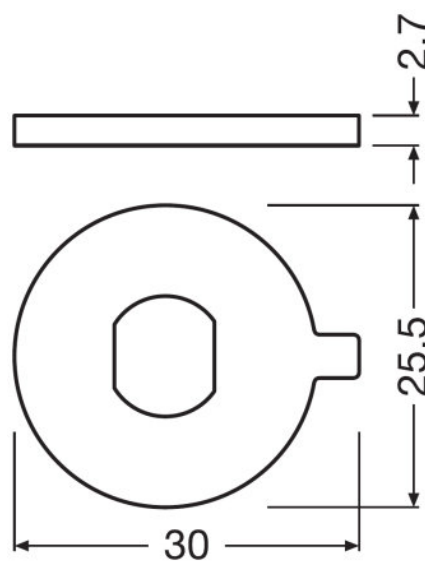

GREY RING , WHITE RING , BLACK RING

Farben & Materialien

Produkt-Bezeichnung	Gehäusematerial	Produktfarbe
Track Joint	Metall	
GREY RING	Kunststoff	GRAU RAL 7040
WHITE RING	Kunststoff	WEIß RAL 9010
BLACK RING	Kunststoff	SCHWARZ RAL 9011