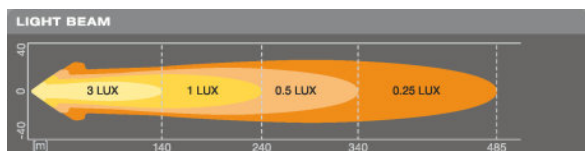

Zusätzliche Produktdaten

Lichtverteilung

Steckverbindung zur Lampe	Kabelverbindung
Anmerkung zum Produkt	Beam Pattern: Wide

Einsatzmöglichkeiten

Technologie	LED ¹⁾

¹⁾ Light-emitting diode application

Zertifikate & Standards

Normen	ECE R10, R112
Prüfzeichen - Zulassung	E4-Zulassung
Schutzart	IP67

Klassifikationen

Bestellnummer	LEDDL119-WD

Logistische Daten

Statistische Warennummer	851220009000

Umwelt Informationen