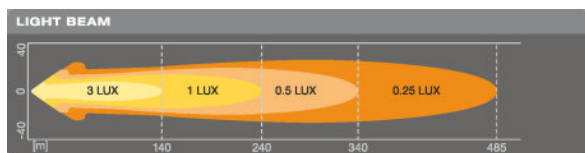

Zusätzliche Produktdaten

Lichtverteilung

Steckverbindung zur Lampe	Kabelverbindung
Anmerkung zum Produkt	Beam Pattern: Wide

Einsatzmöglichkeiten

Technologie	LED ¹⁾

¹⁾ Light-emitting diode application

Zertifikate & Standards

Normen	ECE R10, R112
Prüfzeichen - Zulassung	E4-Zulassung
Schutzart	IP67

Klassifikationen

Bestellnummer	LEDDL119-WD

Logistische Daten

Statistische Warennummer	85122000900

Umwelt Informationen