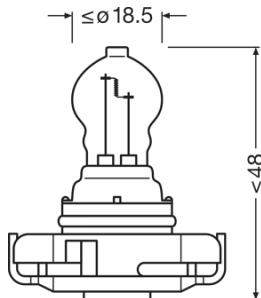

Produktdatenblatt

Technische Daten

Produktinformation

Bestellnummer	2504
Application (Category and Product specific)	Signallampen

Elektrische Daten

Max. Leistungsaufnahme	25 W
Nennspannung	12.0 V
Nennleistung	24.00 W
Prüfspannung	13,5 V

Photometrische Daten

Lichtstrom	500 lm
Lichtstrom-Toleranz	+10 %; -15 %

Abmessungen & Gewicht

Durchmesser	18.5 mm
Produktgewicht	9.60 g
Länge	46.7 mm

Lebensdauer

Lebensdauer B3	500 h
Lebensdauer Tc	1000 h

Zusätzliche Produktdaten