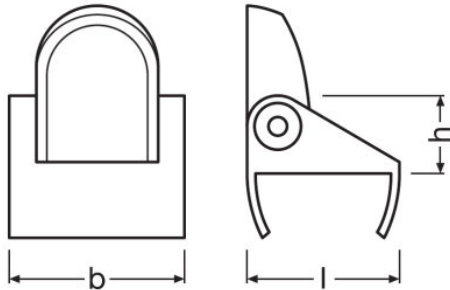

ADJUSTABLESLIMBRACKET

FX-QMS-G1-TU15H6 | Zubehör für flexible LED-Bänder

Produktfamilien-Eigenschaften

- Einfach kombinierbar mit Abdeckungen für homogene Lichtverteilung
- Clips for easy installation and maintenance
- Kompatibel mit LINEARlight Flex und TEC Flex
- Ideal für Beleuchtung bei beengten Einbauverhältnissen
- Kompatibel mit LF Protect und TF Protect ohne Abdeckung

Produktdatenblatt

Technische Daten

Abmessungen & Gewicht

Produktgewicht	2,00 g
Länge	17,0 mm
Breite	20,0 mm
Höhe	9,5 mm

Logistische Daten

Statistische Warennummer	761699909900
--------------------------	--------------

Produktdatenblatt

Verpackungsinformationen

Produkt-Code	Produkt-Bezeichnung	Verpackungseinheit (Stück pro Einheit)	Abmessungen (Länge x Breite x Höhe)	Volumen	Gewicht brutto
4052899600010	ADJUSTABLESLIMBRACK ET	Versandschachtel 400	175 mm x 145 mm x 110 mm	2.79 dm ³	1087.00 g