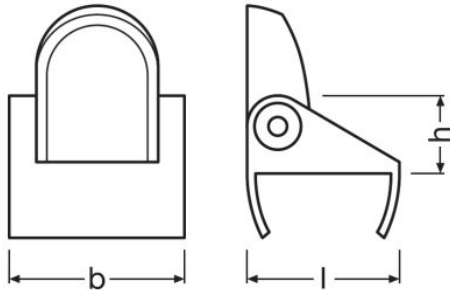

ADJUSTABLESLIMBRACKET

FX-QMS-G1-TU16H12LS | Zubehör für flexible LED-Bänder

Produktfamilien-Eigenschaften

- Einfach kombinierbar mit Abdeckungen für homogene Lichtverteilung
- Clips for easy installation and maintenance
- Kompatibel mit Linearlight Flex
- Ideal für Beleuchtung bei beengten Einbauverhältnissen
- Kompatibel mit TEC Flex

Produktdatenblatt

Technische Daten

Abmessungen & Gewicht

Produktgewicht	2,00 g
Länge	17,0 mm
Breite	20,0 mm
Höhe	9,5 mm

Logistische Daten

Statistische Warennummer	761699909900
--------------------------	--------------

Produktdatenblatt

Verpackungsinformationen

Produkt-Code	Produkt-Bezeichnung	Verpackungseinheit (Stück pro Einheit)	Abmessungen (Länge x Breite x Höhe)	Volumen	Gewicht brutto
4052899600010	ADJUSTABLESLIMBRACK ET	Versandschachtel 400	175 mm x 145 mm x 110 mm	2.79 dm ³	1087.00 g