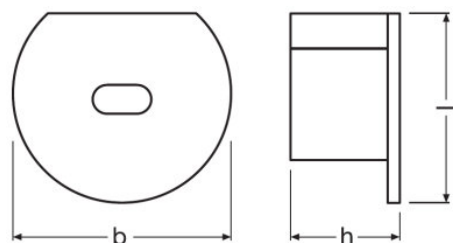

Produktdatenblatt

Technische Daten

Abmessungen & Gewicht

| | |
|----------------|---------|
| Produktgewicht | 1,00 g |
| Länge | 16,0 mm |
| Breite | 18,0 mm |
| Höhe | 9,0 mm |

Logistische Daten

| | |
|--------------------------|--------------|
| Statistische Warennummer | 392690979000 |
|--------------------------|--------------|

| Produkt-Code | Produkt-Bezeichnung | Verpackungseinheit (Stück pro Einheit) | Abmessungen (Länge x Breite x Höhe) | Volumen | Gewicht brutto |
|---------------|-------------------------|--|-------------------------------------|----------------------|----------------|
| 4052899999909 | FX-QMS-G1 -EFGH-TR19H16 | Versandschachtel 400 | 175 mm x 145 mm x 110 mm | 2.79 dm ³ | 506.00 g |