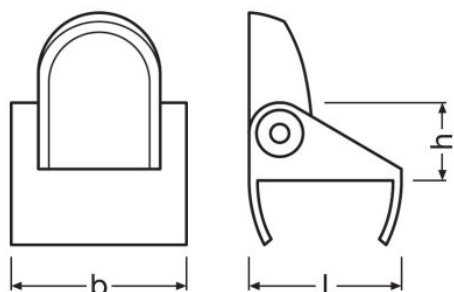

ADJUSTABLESLIMBRACKET

FX-QMS-G1-TU16H12 | Zubehör für flexible LED-Bänder

Produktfamilien-Eigenschaften

- Einfach kombinierbar mit Abdeckungen für homogene Lichtverteilung
- Clips for easy installation and maintenance
- Kompatibel mit Linearlight Flex
- Ideal für Beleuchtung bei beengten Einbauverhältnissen
- Kompatibel mit TEC Flex

Produktdatenblatt

Technische Daten

Abmessungen & Gewicht

Produktgewicht	2,00 g
Länge	17,0 mm
Breite	20,0 mm
Höhe	9,5 mm

Logistische Daten

Statistische Warennummer	761699909900
--------------------------	--------------

Produktdatenblatt

Verpackungsinformationen

Produkt-Code	Produkt-Bezeichnung	Verpackungseinheit (Stück pro Einheit)	Abmessungen (Länge x Breite x Höhe)	Volumen	Gewicht brutto
4052899600010	ADJUSTABLESLIMBRACK ET	Versandschachtel 400	175 mm x 145 mm x 110 mm	2.79 dm ³	1087.00 g