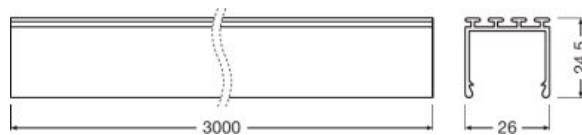

728992_FX-QMW-G1-TU26H25-300