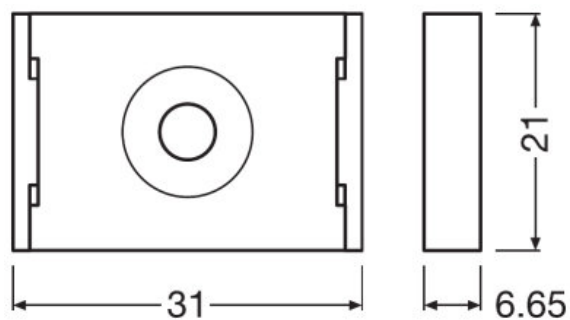

FX-QMW-G1-BGPL-DIV1

Anwendungshinweis

Für weitere Anwendungsinformationen beachten Sie bitte das Produktdatenblatt.

Verkaufs- und Technischer Support

Verkaufs- und Technischer Support www.osram.de

Downloads

Datei	
	Produktdatenblatt Specification Sheet Wide Track FX-QMW-G1-TU26H25-300 (EN)
	Broschüren Light is freedom of design (EN)