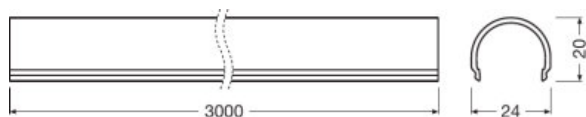

729089_FX-QMW-G1-CFDB-300

729000_FX-QMW-G1-CRD-300