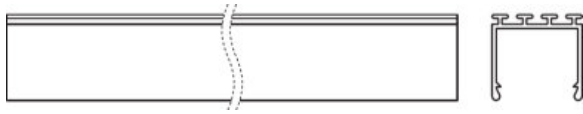

Familiendatenblatt

729059_FX-QMW-G1-TU26H25-300