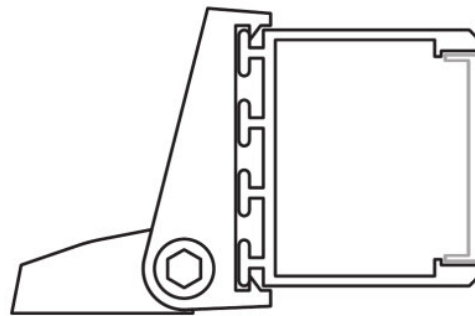

## Technische Daten

Produkt-Bezeichnung	Abmessungen & Gewicht				Logistische Daten
	Höhe	Breite	Länge	Produktgewicht	Statistische Warennummer
FX-QMW-G1 -TU26H25-300	24,5 mm	26,0 mm	3000 mm	762,00 g	760429909000
FX-QMW-G1 -EFGP-TU26H25	9,5 mm	24,5 mm	26,0 mm	1,50 g	392690979000
FX-QMW-G1 -CFDB-300	4,0 mm	22,0 mm	3000 mm	96,00 g	391690509000
FX-QMW-G1 -CRD-300	20,0 mm	24,0 mm	3000 mm	282,00 g	391690509000
FX-QMW-G1 -CFTP-300	2,0 mm	22,0 mm	3000 mm	15,90 g	392690979000
FX-QMW-G1 -ERGP-DIV1	6,0 mm	13,0 mm	24,0 mm	1,00 g	392690979000
FX-QMW-G1 -SMME-DIV1	14,0 mm	33,0 mm	66,0 mm	0,90 g	732090909000
ADJUSTABLEWIDEBRACKET	10,0 mm	25,0 mm	21,0 mm	2,00 g	761699909900
FX-QMW-G1 -BGPL-DIV1	5,0 mm	21,0 mm	31,0 mm	1,00 g	392690979000

# Familiendatenblatt

729059\_FX-QMW-G1-TU26H25-300

TU26H25 profile + bracket

TU26H25 profile + tiltable bracket

TU26H25 profile + tiltable bracket 90°

729016\_FX-QMW-G1-EFGP-TU26H25

729084\_FX-QMW-G1-EFGP-TU26H25