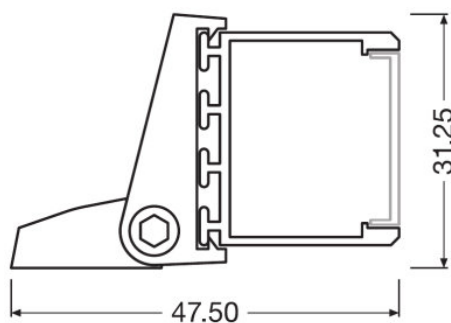

## Technische Daten

Produkt-Bezeichnung	Abmessungen & Gewicht				Logistische Daten
	Höhe	Breite	Länge	Produktgewicht	Statistische Warennummer
FX-QMW-G1 -TU26H25-300	24,5 mm	26,0 mm	3000 mm	762,00 g	760429909000
FX-QMW-G1 -EFGP-TU26H25	9,5 mm	24,5 mm	26,0 mm	1,50 g	392690979000
FX-QMW-G1 -CFDB-300	4,0 mm	22,0 mm	3000 mm	96,00 g	391690509000
FX-QMW-G1 -CRD-300	20,0 mm	24,0 mm	3000 mm	282,00 g	391690509000
FX-QMW-G1 -CFTP-300	2,0 mm	22,0 mm	3000 mm	15,90 g	392690979000
FX-QMW-G1 -ERGP-DIV1	6,0 mm	13,0 mm	24,0 mm	1,00 g	392690979000
FX-QMW-G1 -SMME-DIV1	14,0 mm	33,0 mm	66,0 mm	0,90 g	732090909000
ADJUSTABLEWIDEBRACKET	10,0 mm	25,0 mm	21,0 mm	2,00 g	761699909900
FX-QMW-G1 -BGPL-DIV1	5,0 mm	21,0 mm	31,0 mm	1,00 g	392690979000

## Familiendatenblatt

728413\_FX-QMW-G1-Tu26H25-300

728992\_FX-QMW-G1-TU26H25-300

TU26H25 profile + bracket

TU26H25 profile + tiltable bracket

TU26H25 profile + tiltable bracket 90°

728445\_FX-QMW-G1-Tu26H25-300

# Familiendatenblatt

729059\_FX-QMW-G1-TU26H25-300

TU26H25 profile + bracket

TU26H25 profile + tiltable bracket

TU26H25 profile + tiltable bracket 90°

729016\_FX-QMW-G1-EFGP-TU26H25

729084\_FX-QMW-G1-EFGP-TU26H25