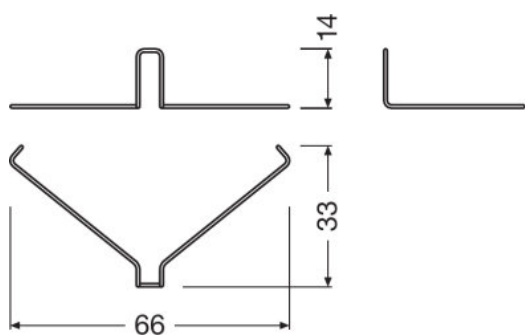

Familiendatenblatt

729110_FX-QMW-G1-SMME-DIV1