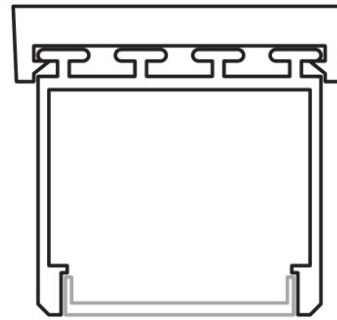

## Technische Daten

Produkt-Bezeichnung	Abmessungen & Gewicht				Logistische Daten
	Höhe	Breite	Länge	Produktgewicht	Statistische Warennummer
FX-QMW-G1 -TU26H25-300	24,5 mm	26,0 mm	3000 mm	762,00 g	760429909000
FX-QMW-G1 -EFGP-TU26H25	9,5 mm	24,5 mm	26,0 mm	1,50 g	392690979000
FX-QMW-G1 -CFDB-300	4,0 mm	22,0 mm	3000 mm	96,00 g	391690509000
FX-QMW-G1 -CRD-300	20,0 mm	24,0 mm	3000 mm	282,00 g	391690509000
FX-QMW-G1 -CFTP-300	2,0 mm	22,0 mm	3000 mm	15,90 g	392690979000
FX-QMW-G1 -ERGP-DIV1	6,0 mm	13,0 mm	24,0 mm	1,00 g	392690979000
FX-QMW-G1 -SMME-DIV1	14,0 mm	33,0 mm	66,0 mm	0,90 g	732090909000
ADJUSTABLEWIDEBRACKET	10,0 mm	25,0 mm	21,0 mm	2,00 g	761699909900
FX-QMW-G1 -BGPL-DIV1	5,0 mm	21,0 mm	31,0 mm	1,00 g	392690979000

## Familiendatenblatt

728413\_FX-QMW-G1-Tu26H25-300

728992\_FX-QMW-G1-TU26H25-300

TU26H25 profile + bracket

TU26H25 profile + tiltable bracket

TU26H25 profile + tiltable bracket 90°

728445\_FX-QMW-G1-Tu26H25-300

# Familiendatenblatt

729059\_FX-QMW-G1-TU26H25-300

TU26H25 profile + bracket

TU26H25 profile + tiltable bracket

TU26H25 profile + tiltable bracket 90°

729016\_FX-QMW-G1-EFGP-TU26H25

729084\_FX-QMW-G1-EFGP-TU26H25