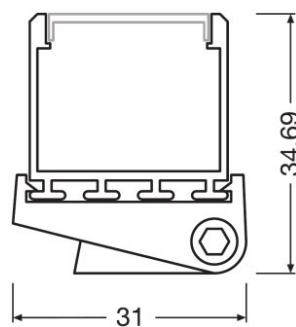

## Technische Daten

Produkt-Bezeichnung	Abmessungen & Gewicht				Logistische Daten
	Höhe	Breite	Länge	Produktgewicht	Statistische Warennummer
FX-QMW-G1 -TU26H25-300	24,5 mm	26,0 mm	3000 mm	762,00 g	760429909000
FX-QMW-G1 -EFGP-TU26H25	9,5 mm	24,5 mm	26,0 mm	1,50 g	392690979000
FX-QMW-G1 -CFDB-300	4,0 mm	22,0 mm	3000 mm	96,00 g	391690509000
FX-QMW-G1 -CRD-300	20,0 mm	24,0 mm	3000 mm	282,00 g	391690509000
FX-QMW-G1 -CFTP-300	2,0 mm	22,0 mm	3000 mm	15,90 g	392690979000
FX-QMW-G1 -ERGP-DIV1	6,0 mm	13,0 mm	24,0 mm	1,00 g	392690979000
FX-QMW-G1 -SMME-DIV1	14,0 mm	33,0 mm	66,0 mm	0,90 g	732090909000
ADJUSTABLEWIDEBRACKET	10,0 mm	25,0 mm	21,0 mm	2,00 g	761699909900
FX-QMW-G1 -BGPL-DIV1	5,0 mm	21,0 mm	31,0 mm	1,00 g	392690979000

## Familiendatenblatt

728413\_FX-QMW-G1-Tu26H25-300

728992\_FX-QMW-G1-TU26H25-300

TU26H25 profile + bracket

TU26H25 profile + tiltable bracket

TU26H25 profile + tiltable bracket 90°

728445\_FX-QMW-G1-Tu26H25-300

# Familiendatenblatt

729059\_FX-QMW-G1-TU26H25-300

TU26H25 profile + bracket

TU26H25 profile + tiltable bracket

TU26H25 profile + tiltable bracket 90°

729016\_FX-QMW-G1-EFGP-TU26H25

729084\_FX-QMW-G1-EFGP-TU26H25