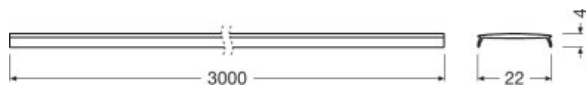

Familiendatenblatt

729112_FX-QMW-G1-CFDB-300