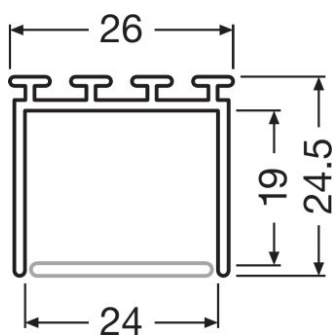

Familiendatenblatt

728413_FX-QMW-G1-Tu26H25-300