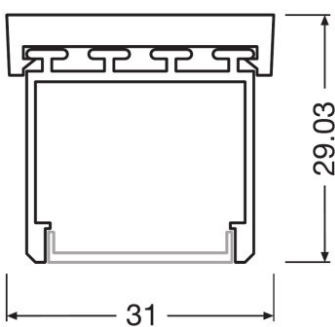

## Technische Daten

Produkt-Bezeichnung	Abmessungen & Gewicht				Logistische Daten
	Höhe	Breite	Länge	Produktgewicht	Statistische Warennummer
FX-QMW-G1 -TU26H25-300	24,5 mm	26,0 mm	3000 mm	762,00 g	760429909000
FX-QMW-G1 -EFGP-TU26H25	9,5 mm	24,5 mm	26,0 mm	1,50 g	392690979000
FX-QMW-G1 -CFDB-300	4,0 mm	22,0 mm	3000 mm	96,00 g	391690509000
FX-QMW-G1 -CRD-300	20,0 mm	24,0 mm	3000 mm	282,00 g	391690509000
FX-QMW-G1 -CFTP-300	2,0 mm	22,0 mm	3000 mm	15,90 g	392690979000
FX-QMW-G1 -ERGP-DIV1	6,0 mm	13,0 mm	24,0 mm	1,00 g	392690979000
FX-QMW-G1 -SMME-DIV1	14,0 mm	33,0 mm	66,0 mm	0,90 g	732090909000
ADJUSTABLEWIDEBRACKET	10,0 mm	25,0 mm	21,0 mm	2,00 g	761699909900
FX-QMW-G1 -BGPL-DIV1	5,0 mm	21,0 mm	31,0 mm	1,00 g	392690979000

## Familiendatenblatt

728413\_FX-QMW-G1-Tu26H25-300

728992\_FX-QMW-G1-TU26H25-300

TU26H25 profile + bracket

TU26H25 profile + tiltable bracket

TU26H25 profile + tiltable bracket 90°

728445\_FX-QMW-G1-Tu26H25-300