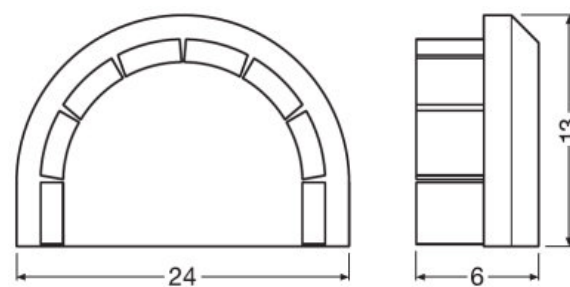

FX-QMW-G1-ERGP-DIV1