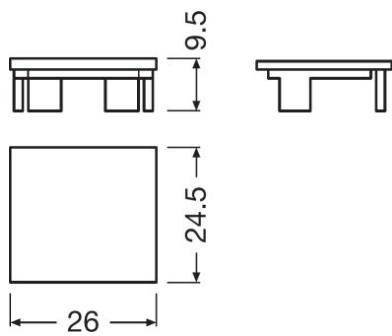

## Technische Daten

Produkt-Bezeichnung	Abmessungen & Gewicht				Logistische Daten
	Höhe	Breite	Länge	Produktgewicht	Statistische Warennummer
FX-QMW-G1 -TU26H25-300	24,5 mm	26,0 mm	3000 mm	762,00 g	760429909000
FX-QMW-G1 -EFGP-TU26H25	9,5 mm	24,5 mm	26,0 mm	1,50 g	392690979000
FX-QMW-G1 -CFDB-300	4,0 mm	22,0 mm	3000 mm	96,00 g	391690509000
FX-QMW-G1 -CRD-300	20,0 mm	24,0 mm	3000 mm	282,00 g	391690509000
FX-QMW-G1 -CFTP-300	2,0 mm	22,0 mm	3000 mm	15,90 g	392690979000
FX-QMW-G1 -ERGP-DIV1	6,0 mm	13,0 mm	24,0 mm	1,00 g	392690979000
FX-QMW-G1 -SMME-DIV1	14,0 mm	33,0 mm	66,0 mm	0,90 g	732090909000
ADJUSTABLEWIDEBRACKET	10,0 mm	25,0 mm	21,0 mm	2,00 g	761699909900
FX-QMW-G1 -BGPL-DIV1	5,0 mm	21,0 mm	31,0 mm	1,00 g	392690979000

# Familiendatenblatt

729059\_FX-QMW-G1-TU26H25-300

TU26H25 profile + bracket

TU26H25 profile + tiltable bracket

TU26H25 profile + tiltable bracket 90°

729016\_FX-QMW-G1-EFGP-TU26H25

729084\_FX-QMW-G1-EFGP-TU26H25