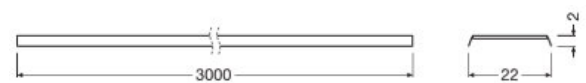

FX-QMW-G1-CFTP-300