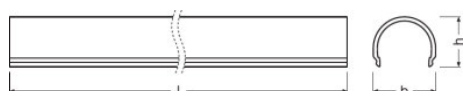

Produktdatenblatt

Technische Daten

Abmessungen & Gewicht

Produktgewicht	282,00 g
Länge	3000 mm
Breite	24,0 mm
Höhe	20,0 mm

Logistische Daten

Statistische Warennummer	391690509000
--------------------------	--------------

Produktdatenblatt

Produktdatenblatt
Specification Sheet Wide Track FX-QMW-G1-TU26H25W10-300

Broschüren
Light is freedom of design (EN)

Verpackungsinformationen

Produkt-Code	Produkt-Bezeichnung	Verpackungseinheit (Stück pro Einheit)	Abmessungen (Länge x Breite x Höhe)	Volumen	Gewicht brutto
4052899447035	FX-QMW-G1 -CRD-300	Versandschachtel 40	3020 mm x 200 mm x 200 mm	120.80 dm ³	13300.00 g