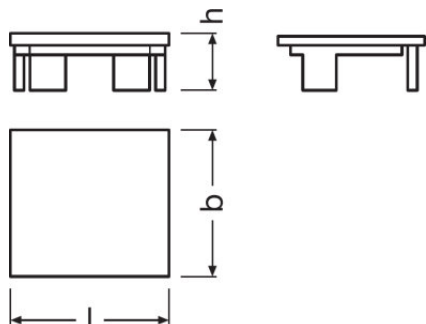

FX-QMW-G1 -EFGP-TU26H25

FX-QMW-G1-TU26H25 | Zubehör für flexible LED-Bänder

Produktfamilien-Eigenschaften

- Einfach kombinierbar mit Abdeckungen für homogene Lichtverteilung
- Clips for easy installation and maintenance
- Kompatibel mit Linearlight Flex
- Ideal für Beleuchtung bei beengten Einbauverhältnissen
- Kompatibel mit TEC Flex

Produktdatenblatt

Technische Daten

Abmessungen & Gewicht

Produktgewicht	1,50 g
Länge	26,0 mm
Breite	24,5 mm
Höhe	9,5 mm

Logistische Daten

Statistische Warennummer	392690979000
--------------------------	--------------

Downloads

Datei	
	Produktdatenblatt Specification Sheet Wide Track FX-QMW-G1-TU26H25-300 (EN)
	Broschüren Light is freedom of design (EN)

Produktdatenblatt

Verpackungsinformationen

Produkt-Code	Produkt-Bezeichnung	Verpackungseinheit (Stück pro Einheit)	Abmessungen (Länge x Breite x Höhe)	Volumen	Gewicht brutto
4052899450240	FX-QMW-G1 -EFGP-TU26H25	Versandschachtel 400	250 mm x 245 mm x 180 mm	11.03 dm ³	920.00 g