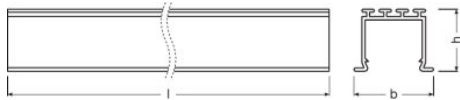

### Abmessungen & Gewicht

Produktgewicht	782,00 g
Länge	3000 mm
Breite	30,0 mm
Höhe	25,0 mm