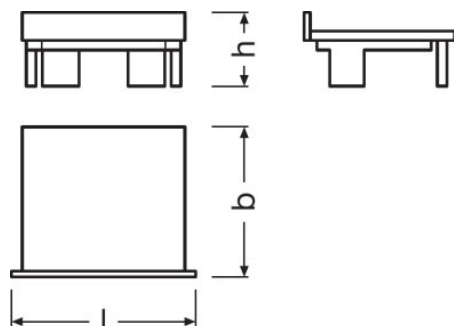

FX-QMW-G1 -EFGP-TU26H25W2

FX-QMW-G1-TU26H25W2 | Zubehör für flexible LED-Bänder

Produktfamilien-Eigenschaften

- Einfach kombinierbar mit Abdeckungen für homogene Lichtverteilung
- Clips for easy installation and maintenance
- Kompatibel mit Linearlight Flex
- Ideal für Beleuchtung bei beengten Einbauverhältnissen
- Kompatibel mit TEC Flex

Produktdatenblatt

Technische Daten

Abmessungen & Gewicht

Produktgewicht	1,30 g
Länge	30,0 mm
Breite	24,5 mm
Höhe	12,0 mm

Logistische Daten

Statistische Warennummer	392690979000
--------------------------	--------------

Downloads

Datei	
	Produktdatenblatt Specification Sheet Wide Track FX-QMW-G1-TU26H25W2-300 (EN)
	Broschüren Light is freedom of design (EN)

Produktdatenblatt

Verpackungsinformationen

Produkt-Code	Produkt-Bezeichnung	Verpackungseinheit (Stück pro Einheit)	Abmessungen (Länge x Breite x Höhe)	Volumen	Gewicht brutto
4052899450219	FX-QMW-G1 -EFGP-TU26H25W2	Versandschachtel 400	250 mm x 245 mm x 180 mm	11.03 dm ³	840.00 g