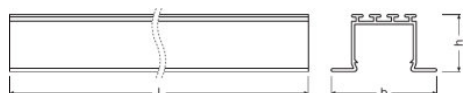

Produktdatenblatt

Technische Daten

Abmessungen & Gewicht

Produktgewicht	929,00 g
Länge	3000 mm
Breite	46,0 mm
Höhe	24,0 mm

Logistische Daten

Statistische Warennummer	760429909000
--------------------------	--------------

Produkt-Code	Produkt-Bezeichnung	Verpackungseinheit (Stück pro Einheit)	Abmessungen (Länge x Breite x Höhe)	Volumen	Gewicht brutto
4052899448773	FX-QMW-G1 - TU26H25W10-300	Versandschachtel 4	3020 mm x 150 mm x 150 mm	67.95 dm ³	5116.00 g